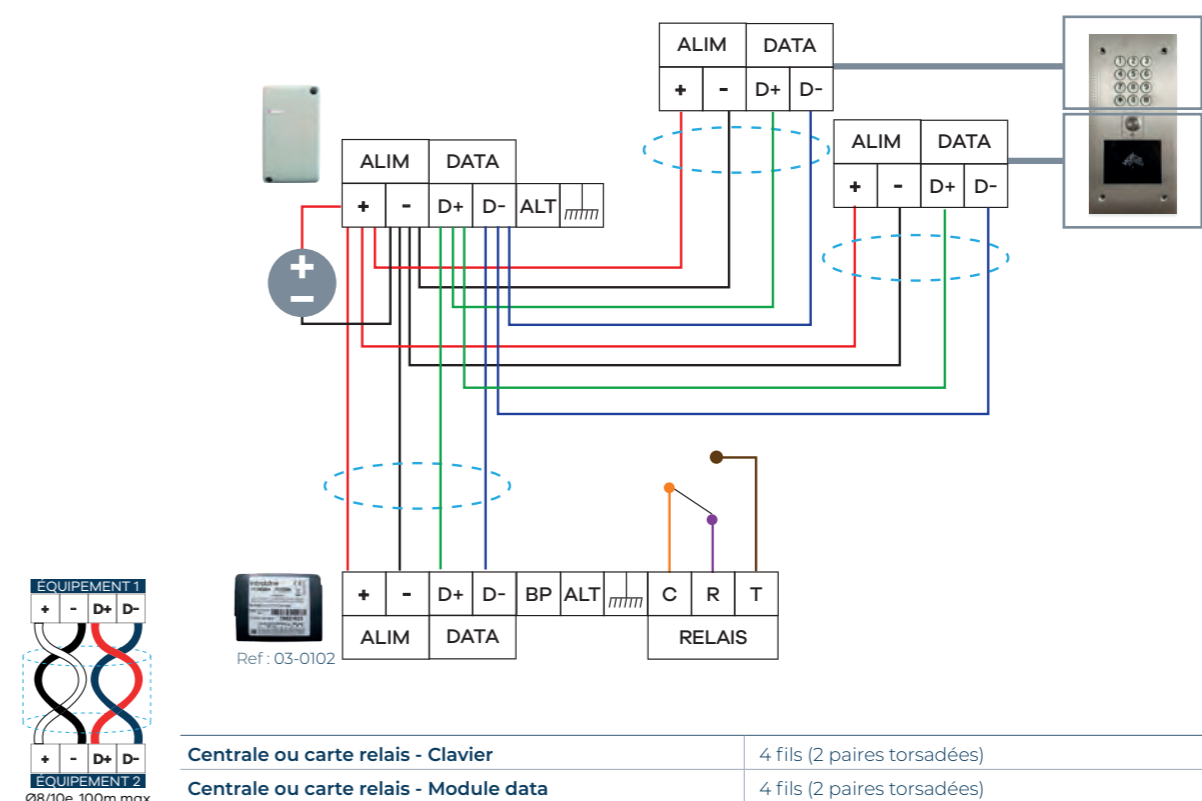

1 porte - 03-0102

2 portes - 03-0101

### CENTRALES

<b>ALIMENTATION PRÉCONISÉE</b> (non incluse)	12 à 24 V DC : 24V DC 2.5A	
<b>CARACTÉRISTIQUES CENTRALE</b>	Nombre max de badges / Mobipass	3 000 / 7 000
	Nombre codes claviers	40 / 40
<b>DIMENSIONS</b> (L x H x P)	74 x 59 x 18 mm	

### MODULE DATA

<b>CARACTÉRISTIQUES MODULE</b>	Dimensions (L x H x P)	162 x 96 x 53 mm
--------------------------------	------------------------	------------------

## SCHÉMA SIMPLIFIÉ\* et CÂBLAGE

\*Schéma centrale 1 porte.  
Pour visualiser le schéma centrale 2 portes vous pouvez scanner le QR code de la notice.